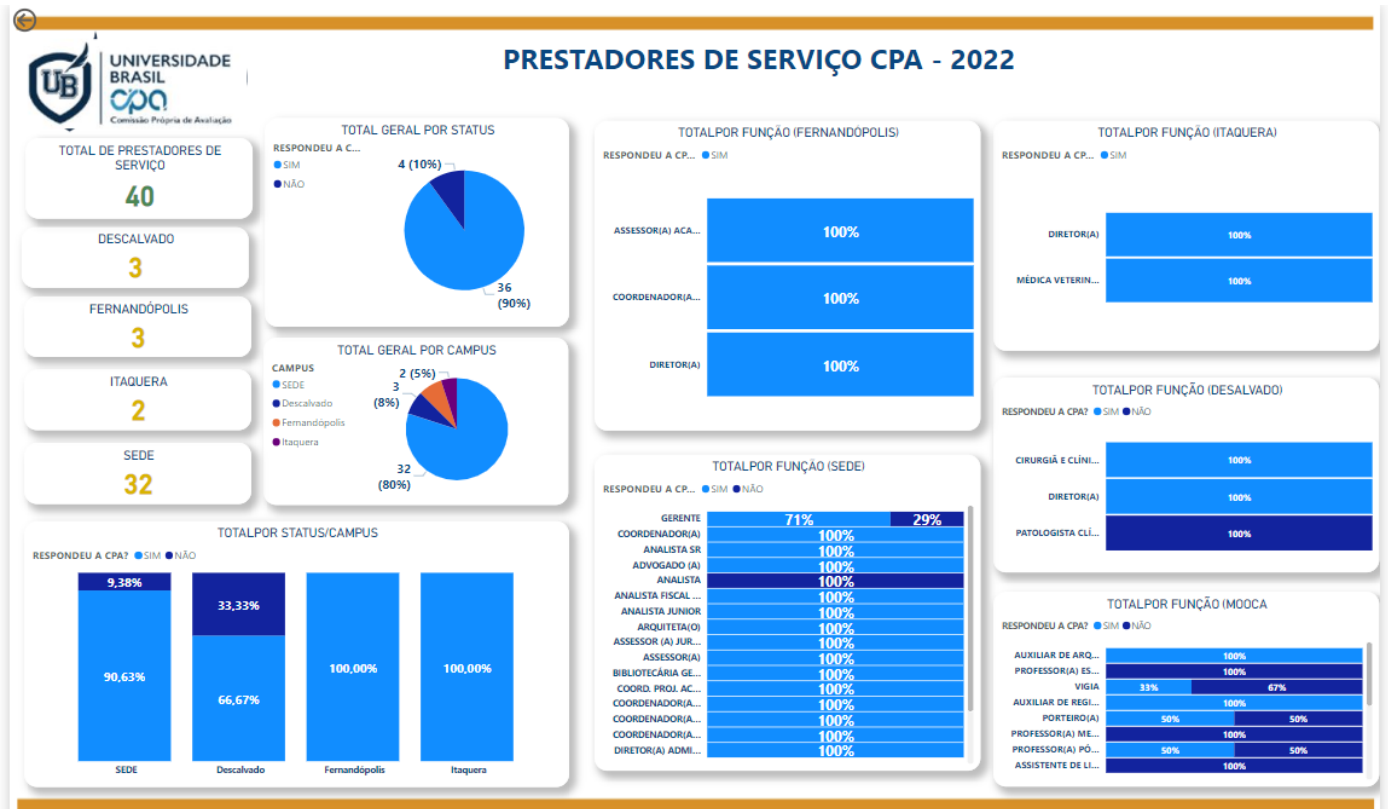

Central de Relacionamento com o Aluno - 08007807070

www.ub.edu.br

Business Intelligence – Comissão Própria de Avaliação (CPA)

Resultados atualizados em 18/11/2022

Acompanhamento de Respostas dos PJ's – Painel de Bordo CPA 2022