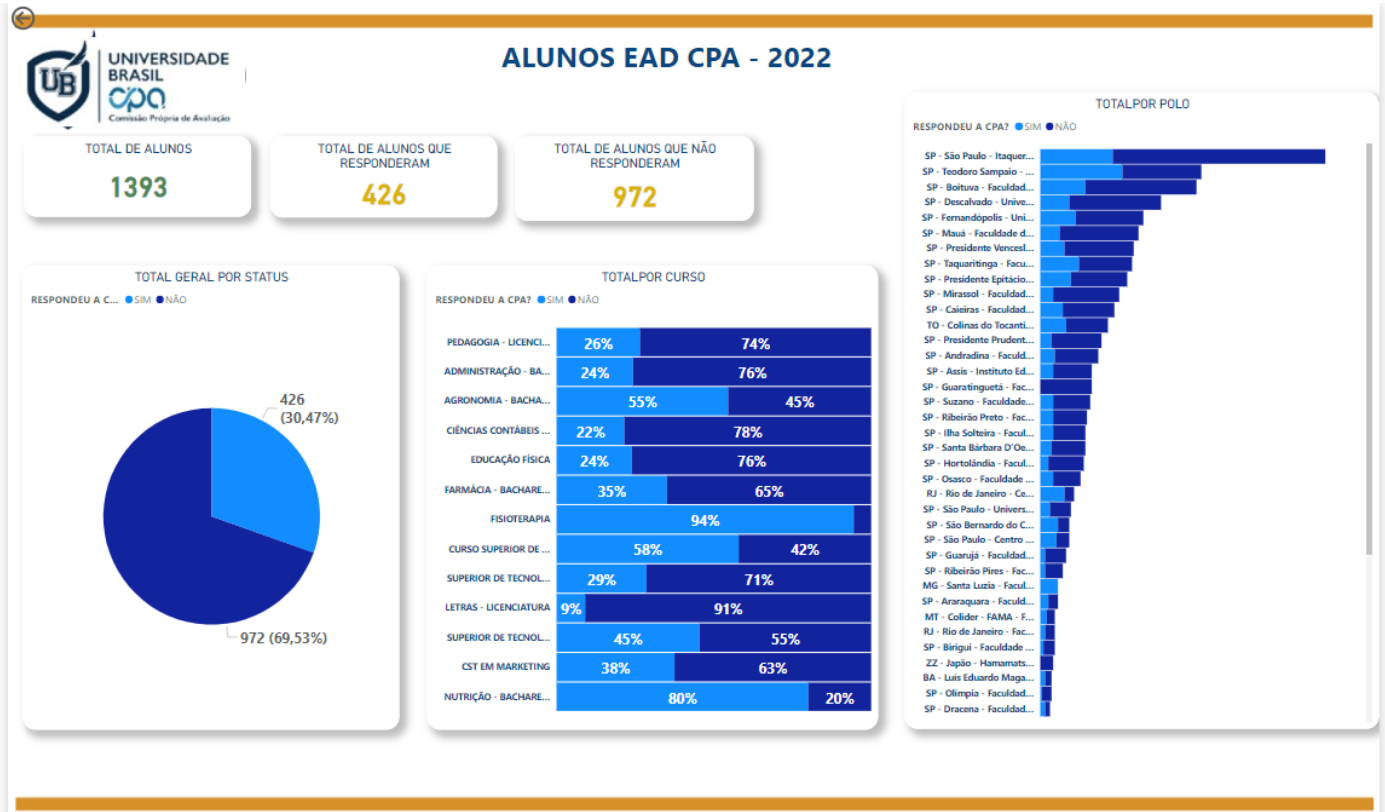

Central de Relacionamento com o Aluno - 08007807070

www.ub.edu.br

Business Intelligence – Comissão Própria de Avaliação (CPA)

Resultados atualizados em 18/11/2022

Acompanhamento de Respostas dos alunos do EAD – Painel de Bordo CPA 2022