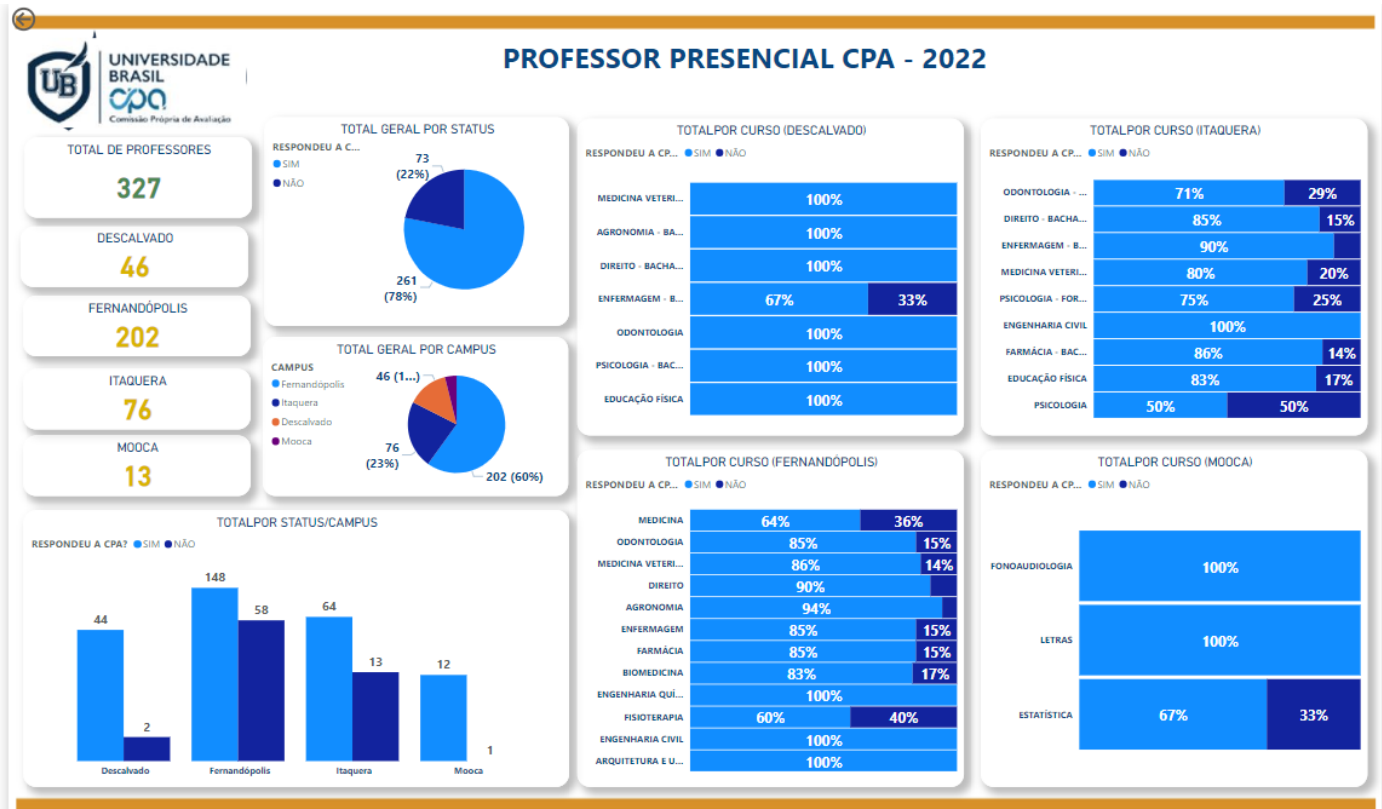

Business Intelligence – Comissão Própria de Avaliação (CPA)

Resultados atualizados em 18/11/2022

Acompanhamento de Respostas dos Professores do Presencial – Painel de Bordo CPA 2022

Campus Fernandópolis

Estrada Projetada F1, s/n, Fazenda Santa Rita - Fernandópolis/SP | 15600-000

Central de Relacionamento com o Aluno - 08007807070

www.ub.edu.br