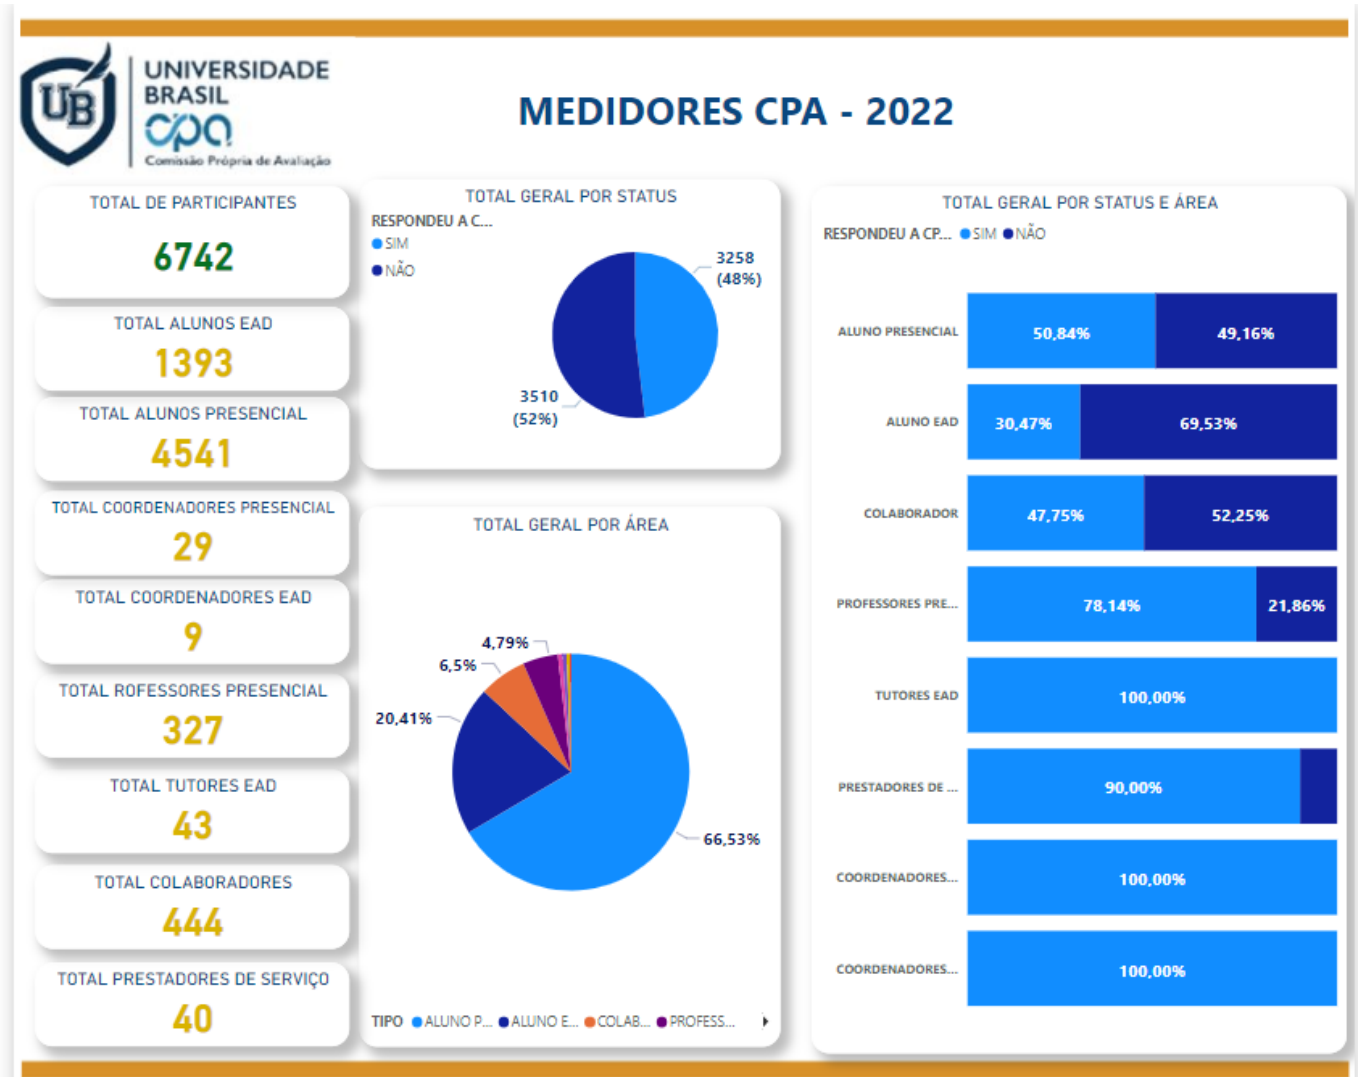

Business Intelligence – Comissão Própria de Avaliação (CPA)

Resultados atualizados em 18/11/2022

Acompanhamento de Respostas Gerais – Painel de Bordo CPA 2022

Business Intelligence – Comissão Própria de Avaliação (CPA)