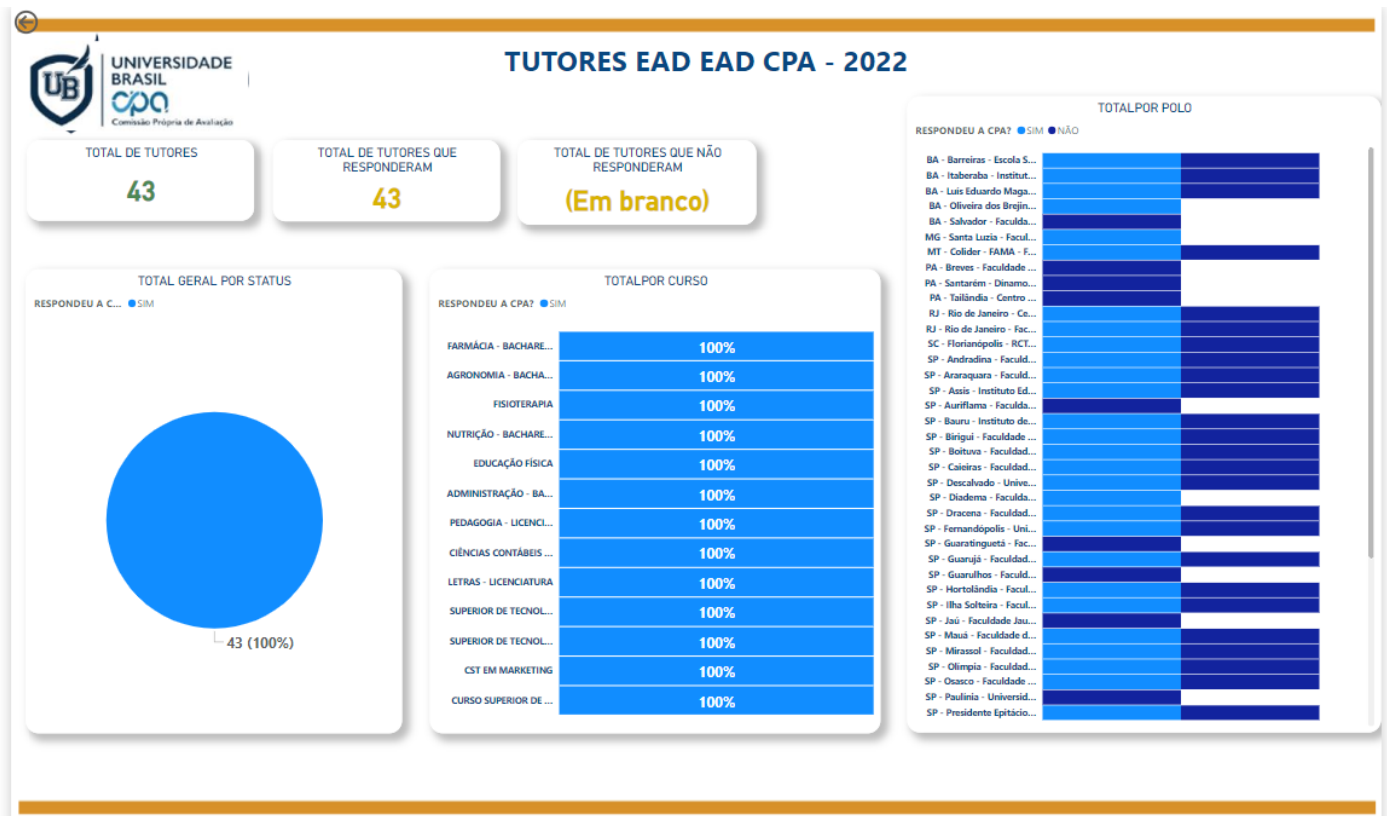

Business Intelligence – Comissão Própria de Avaliação (CPA)

Resultados atualizados em 18/11/2022

Acompanhamento de Respostas dos Professores do Presencial – Painel de Bordo CPA 2022

Campus Fernandópolis

Estrada Projetada F1, s/n, Fazenda Santa Rita - Fernandópolis/SP | 15600-000

Central de Relacionamento com o Aluno - 08007807070

www.ub.edu.br

Business Intelligence – Comissão Própria de Avaliação (CPA)

Resultados atualizados em 18/11/2022

Acompanhamento de Respostas dos Tutores EAD – Painel de Bordo CPA 2022

Business Intelligence – Comissão Própria de Avaliação (CPA)

Resultados atualizados em 18/11/2022

Acompanhamento de Respostas dos Colaboradores – Painel de Bordo CPA 2022

Campus Fernandópolis

Estrada Projetada F1, s/n, Fazenda Santa Rita - Fernandópolis/SP | 15600-000