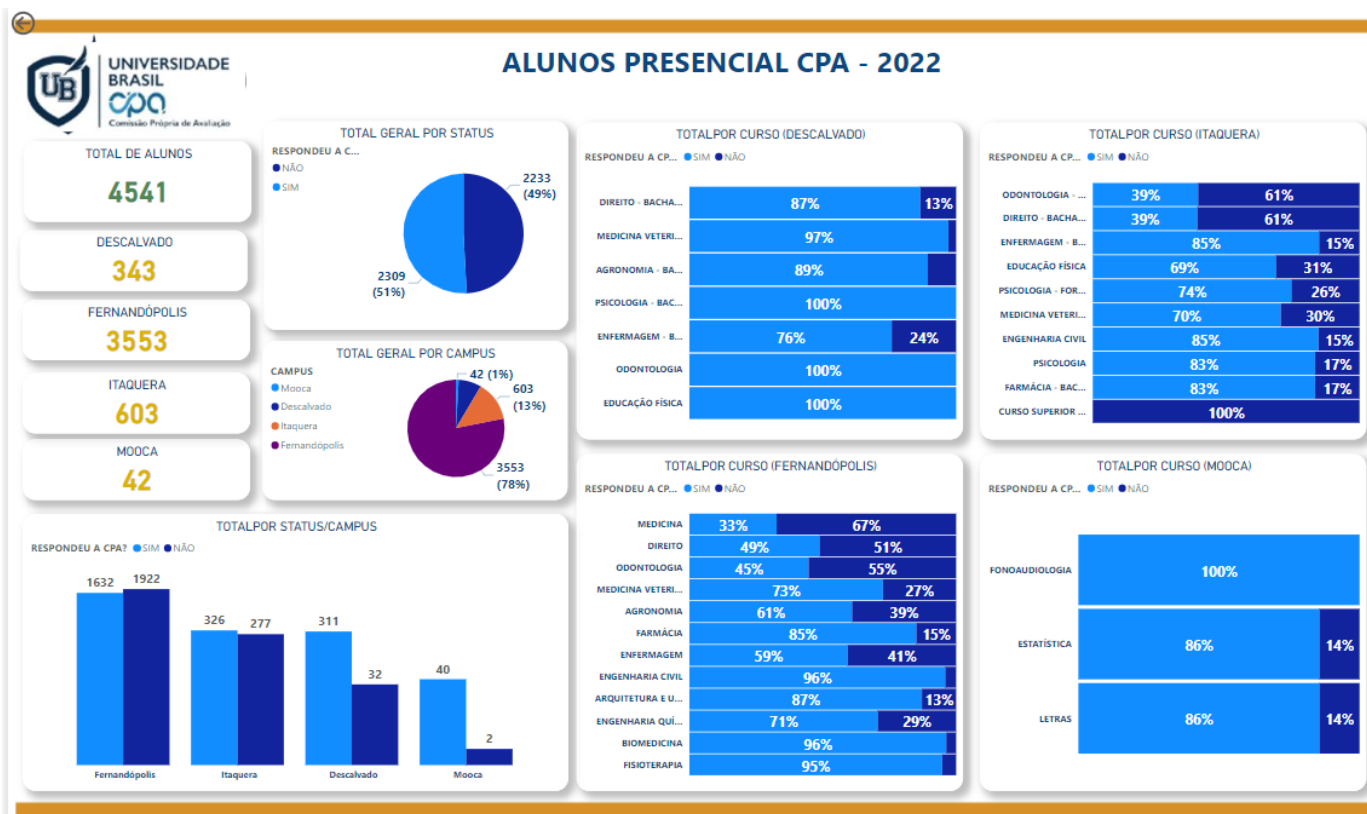

Business Intelligence – Comissão Própria de Avaliação (CPA)

Resultados atualizados em 18/11/2022

Acompanhamento de Respostas dos alunos do presencial – Painel de Bordo CPA 2022

Campus Fernandópolis

Estrada Projetada F1, s/n, Fazenda Santa Rita - Fernandópolis/SP | 15600-000

Central de Relacionamento com o Aluno - 08007807070

www.ub.edu.br