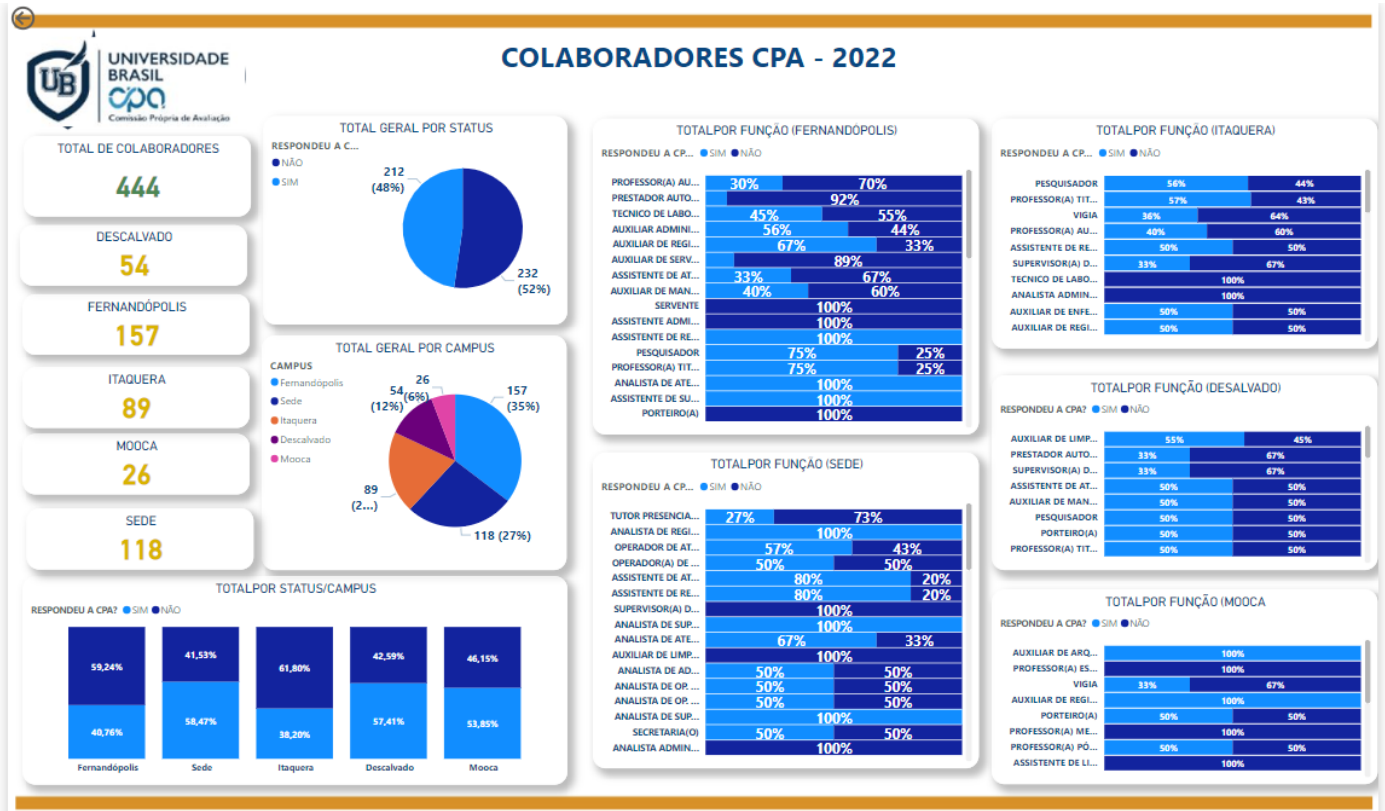

Central de Relacionamento com o Aluno - 08007807070

www.ub.edu.br

Business Intelligence – Comissão Própria de Avaliação (CPA)

Resultados atualizados em 18/11/2022

Acompanhamento de Respostas dos Tutores EAD – Painel de Bordo CPA 2022

Business Intelligence – Comissão Própria de Avaliação (CPA)

Resultados atualizados em 18/11/2022

Acompanhamento de Respostas dos Colaboradores – Painel de Bordo CPA 2022

Campus Fernandópolis

Estrada Projetada F1, s/n, Fazenda Santa Rita - Fernandópolis/SP | 15600-000